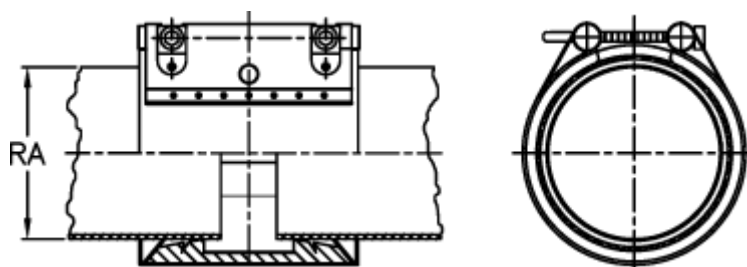

Varenummer: 025748100188
Beskrivelse: Norma Connect rørkobling
GRIP E W2 Ø=188,0 EPDM, 10 bar

Mål

Note = Kontakt os for yderligere informationer.

RA = 188